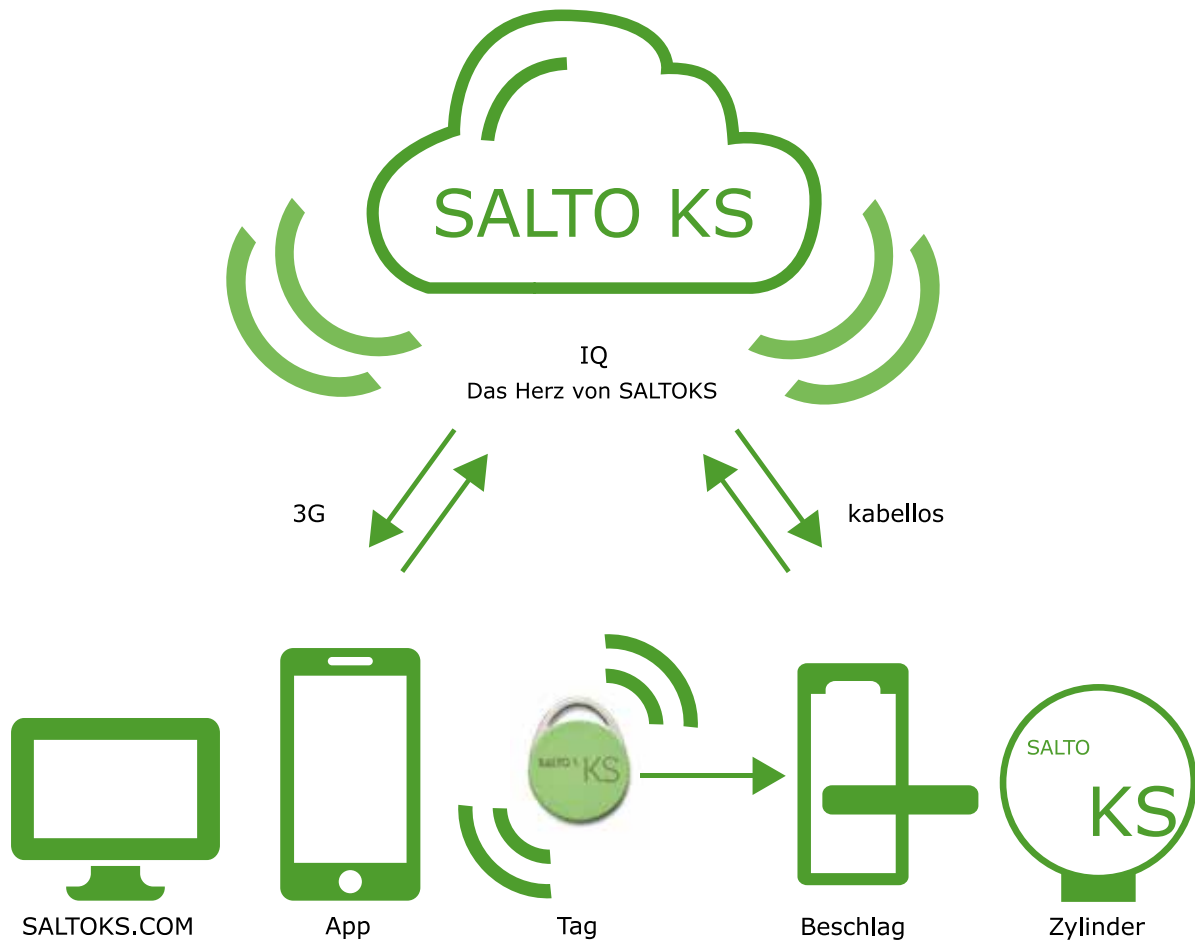

ZUTRITTSSYSTEM SALTO KS

SecurityAccess
Alarm | Video | Zutritt

ECHTZEIT-ZUTRITTSKONTROLLE

Kabellos, Online und Mobil

SALTO KS ist eine kabellose Zutrittslösung für kleine und mittelgroße Unternehmen (KMU), Groß-, und Einzelhändler, Filialunternehmen, Büros, Praxen und Kanzleien sowie den gehobenen Privatmarkt.

Zu den Kernfunktionen gehört das ortsunabhängige und mobile Zutrittsmanagement: Anwender können über die Online-Plattform **SALTOKS.COM** und die App, Nutzer anlegen, Zutrittsrechte in Echtzeit gewähren oder entziehen, sowie Türen aus der Ferne öffnen. Gleichzeitig lassen sich zu ausgewählten Zutrittsereignissen Mitteilungen schicken. Zusammen mit der Protokollierung erhalten Anwender somit in Echtzeit einen zuverlässigen Überblick darüber, wer wann welche Türen begangen hat.

Das System eignet sich für die Verwaltung einzelner oder mehrerer Standorte. Dabei kann jeder Standort seine Nutzer und Türen selbstständig managen. Ebenso sind Änderungen aus der Zentrale möglich.

Für den Betrieb ist keine Softwareinstallation und nur ein geringer Installations- und Konfigurationsaufwand erforderlich. Die gesamte Kommunikation zwischen den Komponenten erfolgt hochverschlüsselt und ist damit gegen Abhören und Kopieren geschützt. Sicherheitskritische Vorgänge lassen sich nur über eine Zwei-Faktoren-Authentifizierung auswerten.

IQ 2.0

Der IQ verbindet als Hub die Zylinder und Beschläge mit der Online-Plattform SALTOKS.COM - und das komplett kabellos. Einfach den IQ mit der Halterung an der Wand befestigen, Strom anschließen und im geschützten persönlichen SALTOKS Account aktivieren. Die Kommunikation erfolgt über Zig Bee Bluetooth. Die Entfernung zu den Zylindern und Beschlägen sollte maximal 10 Meter betragen.